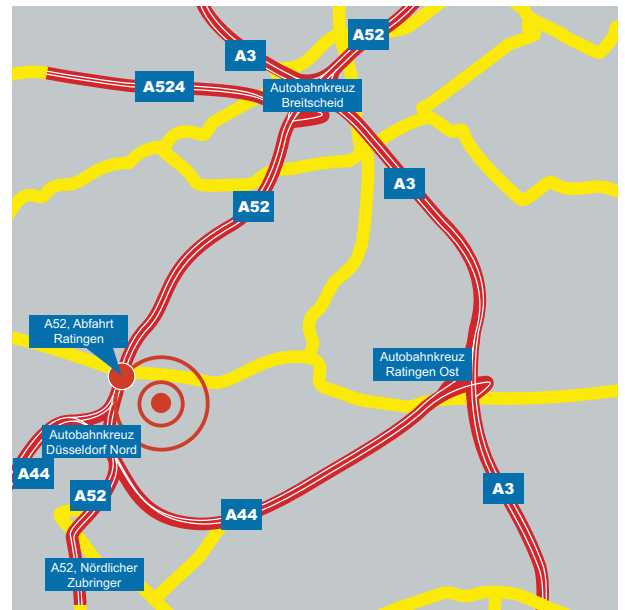

Aus Düsseldorf am Ende der Ausfahrt an der Ampel Rechts (Broichhofstr.), nächste Ampel links (Berliner Straße). Sie finden uns nach 200 Metern auf der rechten Seite.

Aus Essen am Ende der Ausfahrt an der Ampel links in die Kaiserswerther Straße, hinter der Brücke dann rechts und an der zweiten Ampel links in die Berliner Straße. Sie finden uns nach 200 Metern auf der rechten Seite.

Auf die A52 kommen Sie aus Richtung Köln / Frankfurt über die A3 bis zum Autobahnkreuz Ratingen Ost (Ausfahrt 17), dort auf die A44 Richtung Düsseldorf bis zum Kreuz Düsseldorf Nord, hier auf die A52 Richtung Essen, die erste Ausfahrt Ratingen / D-Kaiserswerth nehmen. Am Ende der Ausfahrt an der Ampel Rechts (Broichhofstr.), nächste Ampel links (Berliner Straße). Sie finden uns nach 200 Metern auf der rechten Seite.

Aus der Richtung Mönchengladbach fahren Sie die A52 nach Düsseldorf Flughafen und weiter Richtung Essen, Ausfahrt Ratingen / D- Kaiserswerth. Am Ende der Ausfahrt an der Ampel Rechts (Broichhofstr.), nächste Ampel links (Berliner Straße). Sie finden uns nach 200 Metern auf der rechten Seite.

Aus der Richtung Oberhausen / Duisburg erreichen Sie uns über die A3, am Autobahnkreuz Breitscheid auf die A52 Richtung Düsseldorf wechseln, Ausfahrt Ratingen / D-Kaiserswerth. Am Ende der Ausfahrt an der Ampel links in die Kaiserswerther Straße, hinter der Brücke dann rechts und an der zweiten Ampel links in die Berliner Straße. Sie finden uns nach 200 Metern auf der rechten Seite.