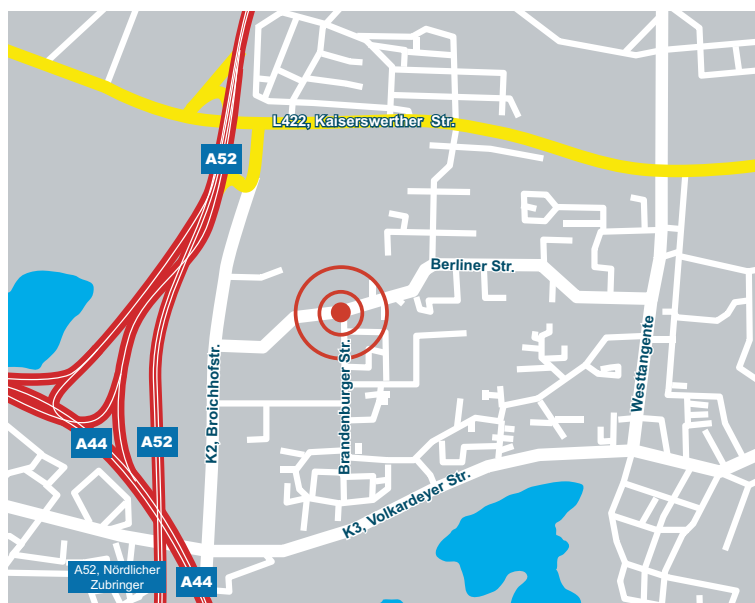

Aus Düsseldorf am Ende der Ausfahrt an der Ampel Rechts (Broichhofstr.), nächste Ampel links (Berliner Straße). Sie finden uns nach 200 Metern auf der rechten Seite.

Aus Essen am Ende der Ausfahrt an der Ampel links in die Kaiserswerther Straße, hinter der Brücke dann rechts und an der zweiten Ampel links in die Berliner Straße. Sie finden uns nach 200 Metern auf der rechten Seite.

Auf die A52 kommen Sie aus Richtung Köln / Frankfurt über die A3 bis zum Autobahnkreuz Ratingen Ost (Ausfahrt 17), dort auf die A44 Richtung Düsseldorf bis zum Kreuz Düsseldorf Nord, hier auf die A52 Richtung Essen, die erste Ausfahrt Ratingen / D-Kaiserswerth nehmen. Am Ende der Ausfahrt an der Ampel Rechts (Broichhofstr.), nächste Ampel links (Berliner Straße). Sie finden uns nach 200 Metern auf der rechten Seite.

Aus der Richtung Dortmund fahren Sie auf der A40 Richtung Essen, in Essen wechseln Sie auf die A52 Richtung Düsseldorf, Ausfahrt Ratingen / D-Kaiserswerth nehmen. Am Ende der Ausfahrt an der Ampel links in die Kaiserswerther Straße, hinter der Brücke dann rechts und an der zweiten Ampel links in die Berliner Straße. Sie finden uns nach 200 Metern auf der rechten Seite.

Aus der Richtung Oberhausen / Duisburg erreichen Sie uns über die A3, am Autobahnkreuz Breitscheid auf die A52 Richtung Düsseldorf wechseln, Ausfahrt Ratingen / D-Kaiserswerth. Am Ende der Ausfahrt an der Ampel links in die Kaiserswerther Straße, hinter der Brücke dann rechts und an der zweiten Ampel links in die Berliner Straße. Sie finden uns nach 200 Metern auf der rechten Seite.