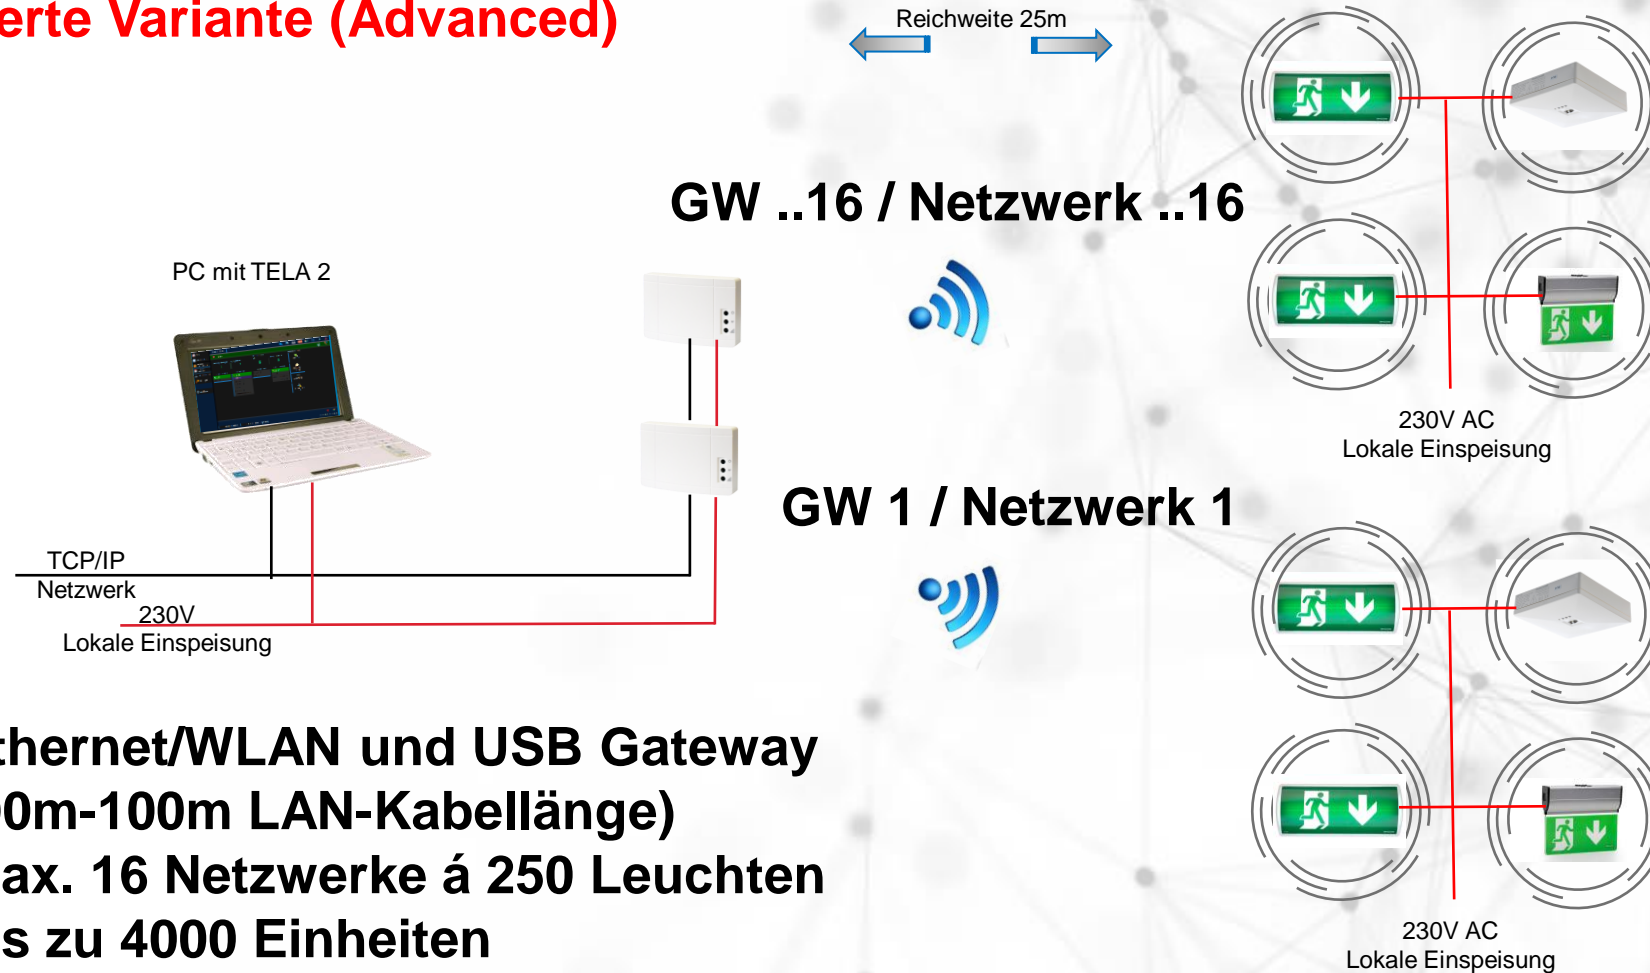

NOTBELEUCHTUNG - TELA2 -

TELA 2 - WIRELESS

CYBER SECURITY - Hohe Sicherheit gegen ungewollten Zugriff (Hacking)!

- “Advanced Encryption Standard” AES 256-bit Verschlüsselung “State of the art”
- Getestet gegen unerwünschten Zugriff gemäß internationalen Anforderungen für Cyber-Sicherheit

EINE SICHERE LÖSUNG

TELA 2 - WIRELESS

Erweiterte Variante (Advanced)

- **Ethernet/WLAN und USB Gateway (90m-100m LAN-Kabellänge)**
- **max. 16 Netzwerke á 250 Leuchten**
- **bis zu 4000 Einheiten**
- **Mittlere und große Installationen**
- **Cybersecurity zwischen PC, GW und 868MHz**

TELA 2 - WIRELESS

- **MESH-Netzwerk**
 - Jedes Gerät empfängt und sendet
 - «Self-Healing»
 - «Self Optimizing»
 - 25m Reichweite innerhalb des Gebäudes
- **868 MHz Frequenz**
 - Hohe Durchdringung von Wänden
- **Netzwerk (via Gateway)**
 - Mehrere Netzwerke in einer Installation
 - Getrennt mit System-ID (SID)
 - Kanalverschlüsselung (Cyber security) sowohl bei TCP/IP/WLAN als auch 868MHz Meshnetzwerk!